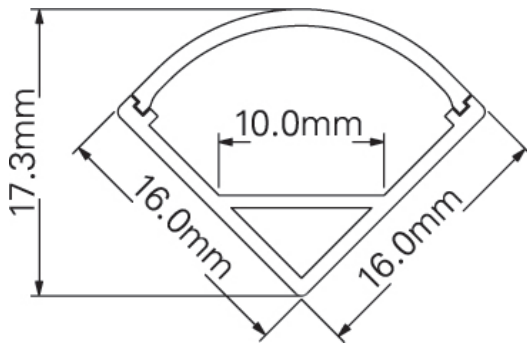

Perfil de aluminio

Ref. PA16162

Perfil de aluminio para tira led, para sobreponer en esquinas, acabado natural, para tira de LED, incluye difusor, 2 tapas laterales y dos grapas, 2 metros de largo, difusor opal.

Dimensiones

Instalación: -

Datos fotométricos

Características técnicas

-	Lúmenes	-	Hbras de vida útil
-	Temperatura	-	Factor de Potencia
-	Potencia	-	Rendimiento (%)
0.240 KG	Peso	-	CRI
		2	Años de garantía